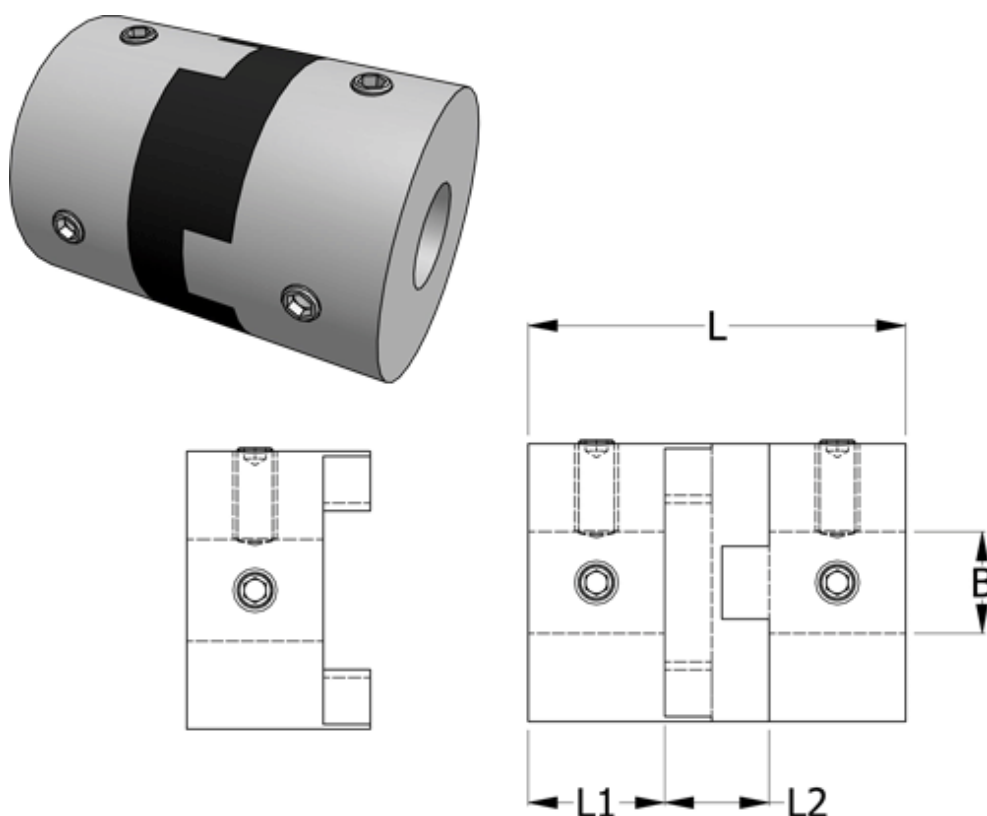

Varenummer: 33214505738
Beskrivelse: Oldham koblingsnav 450H57.38 ALU
med pinolskrue og gennemgående boring 14

Mål

B1 = 14
D = 57.1
L = 78
L1 = 28.4
L2 = 21.2

Moment (Nm) = 44

Note: = Overnævnte varenr. er kun for et koblingsnav. Der går 2 koblingsnav og 1 element til 1 komplet kobling

Skrue = M8